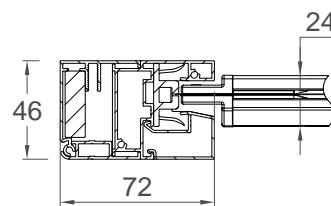

COLORES DISPONIBLES

SECURZIP 90/106

OPCIÓN

GUÍAS TELESCÓPICAS

Guía inspeccionable

SECURZIP MOTORIZADA

Rodillo con diámetro 60 o 78 mm en función de las medidas.

ACCESORIOS OPCIONALES: