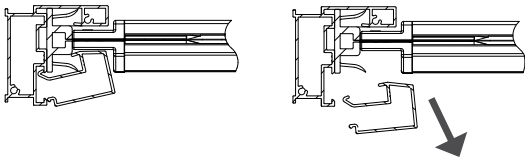

- **Sistema de apertura:** con cabrestante o motorizada, controlable también mediante mando a distancia.
- **Adecuada para:** ventana y puerta acristalada (incluso de anchura amplia) también en zonas muy ventiladas
- **Cajón:** de 90/105 mm, se puede inspeccionar sin necesidad de moverlo
- **Red:** dotada de cremallera zip, aplicada a los extremos de la red, que garantiza una máxima sujeción y resistencia al viento impidiendo que la tela se salga de los perfiles laterales. Suministrada en fibra de vidrio o TuffScreen™, de gran solidez, y cuyas mallas vuelven a la posición correcta cuando sufren pequeñas perforaciones. Sepueden usar numerosos tipos de telas oscurecedoras, filtrantes o la tela cristal.
- **Se suministra:** a medida
- **Nota:** las guías laterales de aluminio son de presión, para una rápida aplicación e inspección de la red
- **Opcionales:** kit sujeción a pared, tapón guía, adaptador de latón para fijación autoportante

COLORES DISPONIBLES

SECURZIP 90/106

OPCIÓN

GUÍAS TELESCÓPICAS

Guía inspeccionable

SECURZIP MOTORIZADA

Rodillo con diámetro 60 o 78 mm en función de las medidas.

ACCESORIOS OPCIONALES:

- Suplemento motor con receptor de radio integrado y correspondiente mando a distancia de 1 canal
- Mando a distancia multicanal
- Kit ojales para la fijación frontal (sólo para cajón 106)
- Pala de palanca para el bloqueo de la barra manilla
- Adaptador de latón para sistema de fijación autoportante
- Tapón guía