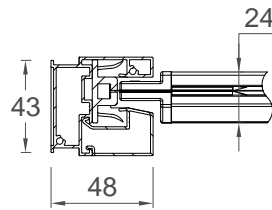

CÓMO HACER UN PEDIDO

Encasodimensionesparalassqueestáprevistoañadirtelas,lasoldaduraserealizaráen horizontal.

Se ruega transmitir en todo caso las medidas acabadas y utilizar el formulario que figura al final del catálogo o el formulario en línea que aparece en el sitio www.mvline.it

COLORES DISPONIBLES

SECURZIP 90/106

OPCIÓN

GUÍAS TELESCÓPICAS

Guía inspeccionable

SECURZIP MOTORIZADA

Rodillo con diámetro 60 o 78 mm en función de las medidas.

ACCESORIOS OPCIONALES: