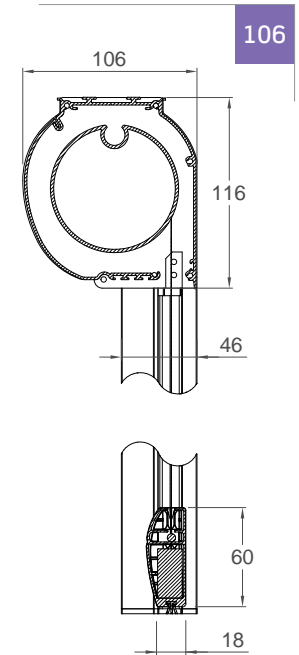

- **Sistema de apertura:** con cabrestante o motorizada, controlable también mediante mando a distancia.
- **Adecuada para:** ventana y puerta acristalada (incluso de anchura amplia) también en zonas muy ventiladas
- **Cajón:** de 90/105 mm, se puede inspeccionar sin necesidad de moverlo
- **Red:** dotada de cremallera zip, aplicada a los extremos de la red, que garantiza una máxima sujeción y resistencia al viento impidiendo que la tela se salga de los perfiles laterales. Suministrada en fibra de vidrio o TuffScreen™, de gran solidez, y cuyas mallas vuelven a la posición correcta cuando sufren pequeñas perforaciones. Sepueden usar numerosos tipos de telas oscurecedoras, filtrantes o la tela cristal.
- **Se suministra:** a medida
- **Nota:** las guías laterales de aluminio son de presión, para una rápida aplicación e inspección de la red
- **Opcionales:** kit sujeción a pared, tapón guía, adaptador de latón para fijación autoportante

MEDIDAS ACONSEJADAS (MM)

Tipos de red o de tela	Anchura max		Altura max	
	cajón 90	cajón 106	cajón 90	cajón 106
Red fibra	4000	4600	3000	3200
Red Tuffscreen™	4000	4600	2800	2900
Oscurecedor	4000	4600	2800	2900
Pantalla oscurecedora "Satiné 21154"	4000	4600	2500	2900
Pantalla "Satiné 5500"	4000	4600	2500	2900
Cristal	4000	4600	2500	2900

CÓMO HACER UN PEDIDO

Encasodimensionesparalassqueestáprevistoañadirtelas,lasoldaduraserealizaráen horizontal.

Se ruega transmitir en todo caso las medidas acabadas y utilizar el formulario que figura al final del catálogo o el formulario en línea que aparece en el sitio www.mvline.it

COLORES DISPONIBLES

SECURZIP 90/106

OPCIÓN

GUÍAS TELESCÓPICAS

Guía inspeccionable

SECURZIP MOTORIZADA

Rodillo con diámetro 60 o 78 mm en función de las medidas.

ACCESORIOS OPCIONALES: