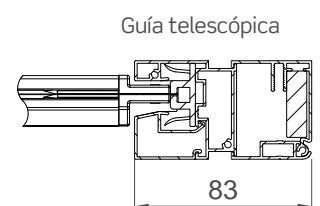

COLORES DISPONIBLES

SECURZIP 90/106

OPCIÓN

GUÍAS TELESCÓPICAS

Guía inspeccionable

SECURZIP MOTORIZADA

Rodillo con diámetro 60 o 78 mm en función de las medidas.

ACCESORIOS OPCIONALES: