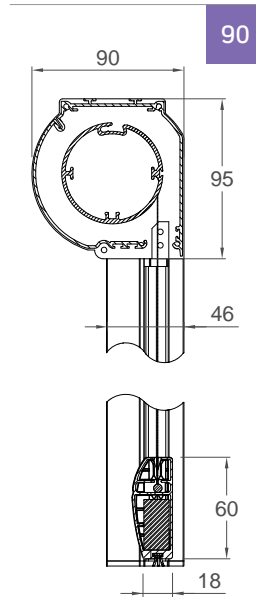

- **Sistema de apertura:** con cabrestante o motorizada, controlable también mediante mando a distancia.
- **Adecuada para:** ventana y puerta acristalada (incluso de anchura amplia) también en zonas muy ventiladas
- **Cajón:** de 90/105 mm, se puede inspeccionar sin necesidad de moverlo
- **Red:** dotada de cremallera zip, aplicada a los extremos de la red, que garantiza una máxima sujeción y resistencia al viento impidiendo que la tela se salga de los perfiles laterales. Suministrada en fibra de vidrio o TuffScreen™, de gran solidez, y cuyas mallas vuelven a la posición correcta cuando sufren pequeñas perforaciones. Sepueden usar numerosos tipos de telas oscurecedoras, filtrantes o la tela cristal.
- **Se suministra:** a medida
- **Nota:** las guías laterales de aluminio son de presión, para una rápida aplicación e inspección de la red
- **Opcionales:** kit sujeción a pared, tapón guía, adaptador de latón para fijación autoportante

MEDIDAS ACONSEJADAS (MM)

Tipos de red o de tela	Anchura max		Altura max	
	cajón 90	cajón 106	cajón 90	cajón 106
Red fibra	4000	4600	3000	3200
Red Tuffscreen™	4000	4600	2800	2900
Oscurecedor	4000	4600	2800	2900
Pantalla oscurecedora "Satiné 21154"	4000	4600	2500	2900
Pantalla "Satiné 5500"	4000	4600	2500	2900
Cristal	4000	4600	2500	2900

CÓMO HACER UN PEDIDO

Encasodimensionesparalassqueestáprevistoañadirtelas,lasoldaduraserealizaráen horizontal.

Se ruega transmitir en todo caso las medidas acabadas y utilizar el formulario que figura al final del catálogo o el formulario en línea que aparece en el sitio www.mvline.it

COLORES DISPONIBLES

SECURZIP 90/106

OPCIÓN

GUÍAS TELESCÓPICAS

Guía inspeccionable

SECURZIP MOTORIZADA

Rodillo con diámetro 60 o 78 mm en función de las medidas.

ACCESORIOS OPCIONALES: